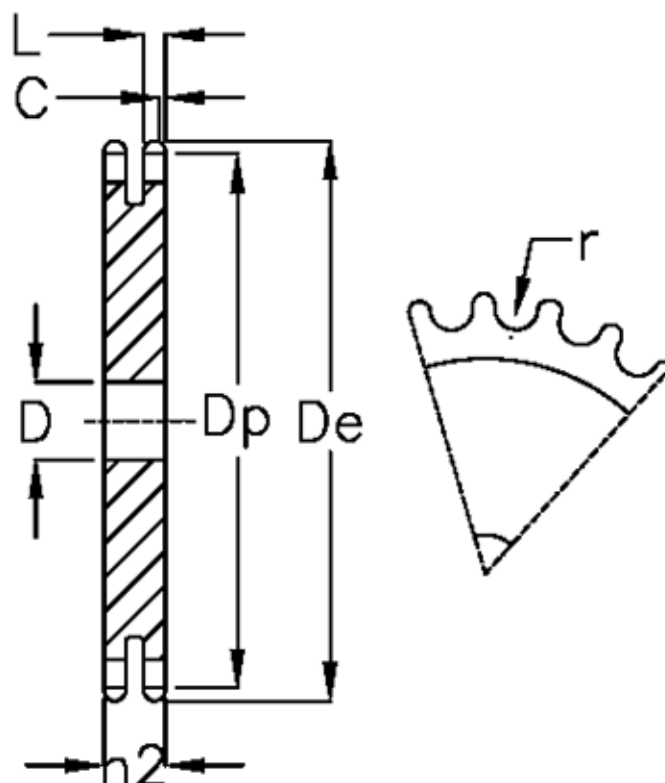

Varenummer: 616022011013  
Beskrivelse: Pladehjul 28 B-2 Z=13 duplex

## Mål

Antal tænder	= 13	L = 28.8
C	= 5	r = 27.94
D	= 25	
De	= 204.2	
Dp	= 185.75	
For kædebetegnelse	= 28 B-2	
For kæde størrelse	= 1 3/4 x 1 1/4	
h2	= 88.4	